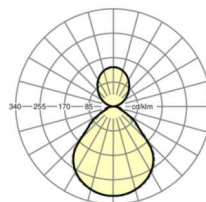

параметры

номер заказа	65733016175
код EAN	4020863479337
номер таможенного тарифа	94051190
Знак прохождения контроля	IP 20, класс защиты I, для рабочих мест за дисплеем 65° < 3000, ENEC10 VDE, F, Indoor, CE
Степень ударпрочности IK	IK03
Температура окружения	ta 25°C
Особые свойства	Готовность к IoT «Ready for IoT»
Гарантийный срок	5 лет
Государственные программы поддержки	BEG - государственные субсидии для энергосберегающих зданий (действительна только для Германии)

электротехника

Балласт	Электронный драйвер DALI2 (1 штука)
Мощность системы	38W
сетевое напряжение	230V/50Hz
автоматический предохранитель (пусковой ток)	13 штук/B10, 24 штук/B16, 25 штук/C10, 40 штук/C16
класс энергосбережения/Источник света	C

Оптика

Оснастка	LED, цветопередача/оттенок света CRI ≥ 80 / 3000K
Допуск для координаты цветности (MacAdam)	3SDCM
Фотобиологическая безопасность (светильник)	RG0
Номинальный световой поток	4816lm
Срок службы LED	70000h L80/B10 (Tq 25°C), 50000h L90/B50 (Tq 25°C)
светоотдача светильников	128lm/W
UGR поп./вдоль	15.8 / 16.1

DEEP-LINK

<https://www.regiolum.de/ru/article/65733016175>

Ссылка	LED 4800lm 830
ηLB	100 %
Φ ↓/↑	67 % / 33 %
UGR поп./вдоль дисплей	15.8 / 16.1
	65° < 3000cd/m²